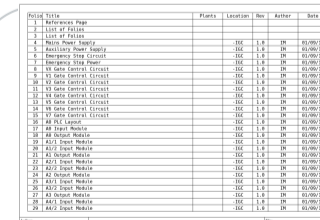

Adroddiadau