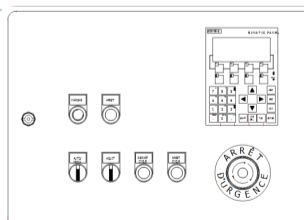

目录

- [基本](#) ▾
- [界面](#) ▾
- [喜好](#) ▾
- [项目](#) ▾
- [对开本](#) ▾
- [元素](#) ▾
- [导体](#) ▾
- [架构](#) ▾
- [绘画](#) ▾
- [报告](#) ▾
- [导出和打印](#) ▾
- [附件](#) ▾

QElectroTech 文档

基本

界面

喜好

项目

对开本

元素

导体

架构

绘画

报告

导出和打印

附件

这是pdf版本 [↓pdf](#)