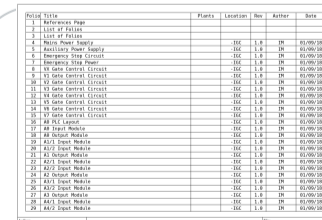

元素

导体

架构

绘画

报告

导出和打印

附件

这是pdf版本 [↓pdf](#)